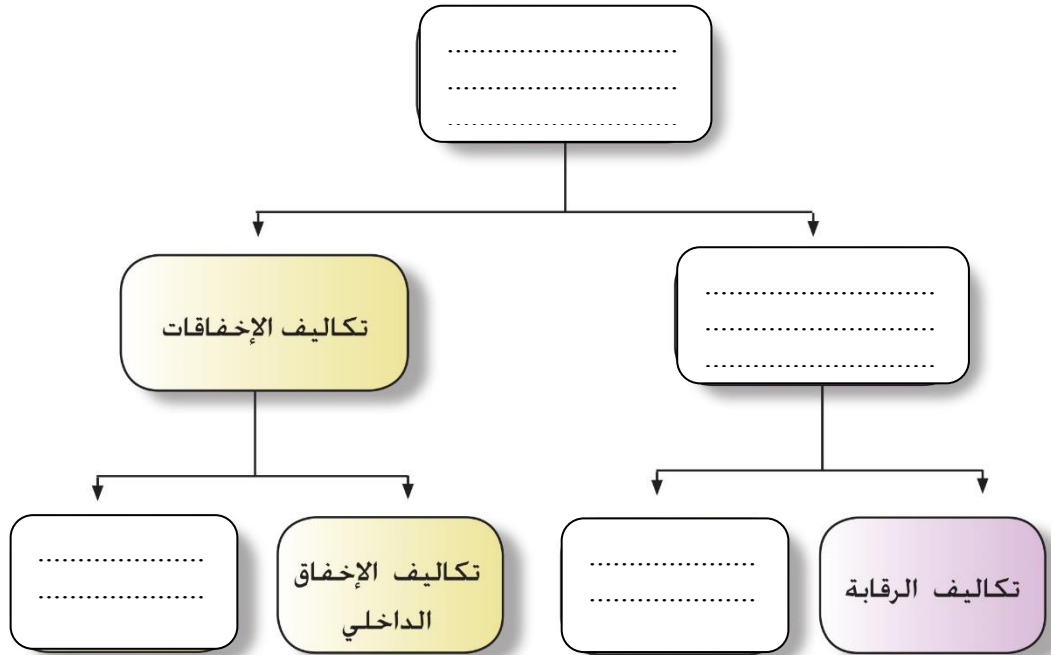

أ- أكمل دورة ديمينج :

- -1
- -2
- -3
- -4

أ- أكمل المخطط التالي (مخطط تكاليف الجودة كما بينها فيغينيام):

1- أكمل الشكل التالي (مميزات دليل الجودة) (5 نقاط)

مزايا تحسين الإنتاج (.....)

مخطط السبب والنتيجة (السمة) للعالم

عزيزي الطالب بالتعاون مع زملائك قم بتحديد الأسباب الأساسية والفرعية لمشكلة هروب بعض الطلبة من المدرسة على النموذج الآتي:

اذكر مكونات دليل الجودة

دورة ديمنج للتحسين المستمر

قاعدة 1 - 10 - 100 :

| المرحلة | القاعدة | التكاليف (بالدينار) |
|----------------|---------|---------------------|
| بعد سكن المنزل | 100 | 4000 |
| خلال البناء | 10 | |
| خلال التصميم | 1 | |

1. يتكون النموذج الأوروبي من معايير وتنقسم ل.....

يتكون منطق رادار من اربعة عناصر رئيسية هي

أكمل نموذج مركز البحرين للتميز بالاستعانة بالكتاب المدرسي ص 123
ينقسم الى جزأين رئيسيين (المنهجيات وعناصر التمكين) و (النتائج والمحصلات وعناصر القياس)